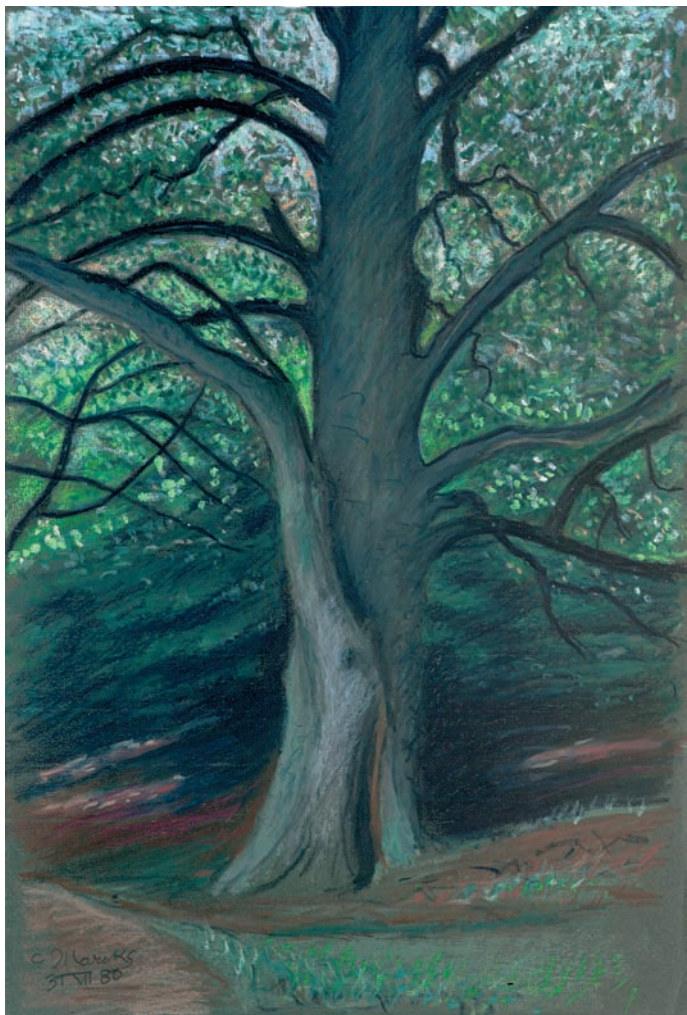

129 **GERHARD MARCKS** **Alter Baum**

Ölkreiden, signiert, datiert „31.VII 80“, 484 x 325 mm, 1980

€ 3.000,-

Wir zeigen unsere Hauptausstellung bis 13. September 2013

B E R N H A R D K L E I N

Gemälde, Aquarelle, Zeichnungen
Angebote freibleibend. Alle Postsendungen jeweils zuzüglich Versandkosten. Wechselrahmen sind nicht in den Preisen inbegriffen. Eigentumsvorbehalt gemäß § 455 BGB Gerichtsstand Berlin. Bestellungen nach diesem Katalog gelten als Anerkennung unserer Verkaufsbedingungen. Unsere Umsatzsteuer-Identifikationsnummer: USt-IdNr.: DE 270093398 (gemäß § 27 a UStG)

ZEICHENERKLÄRUNG:

* = etwas unfrisch (kleine Mängel). ** = unfrisch (bzw. etwas schadhaft). Von den Erhaltungsmängeln kann bei Kaufinteresse eine Beschreibung angefordert werden.