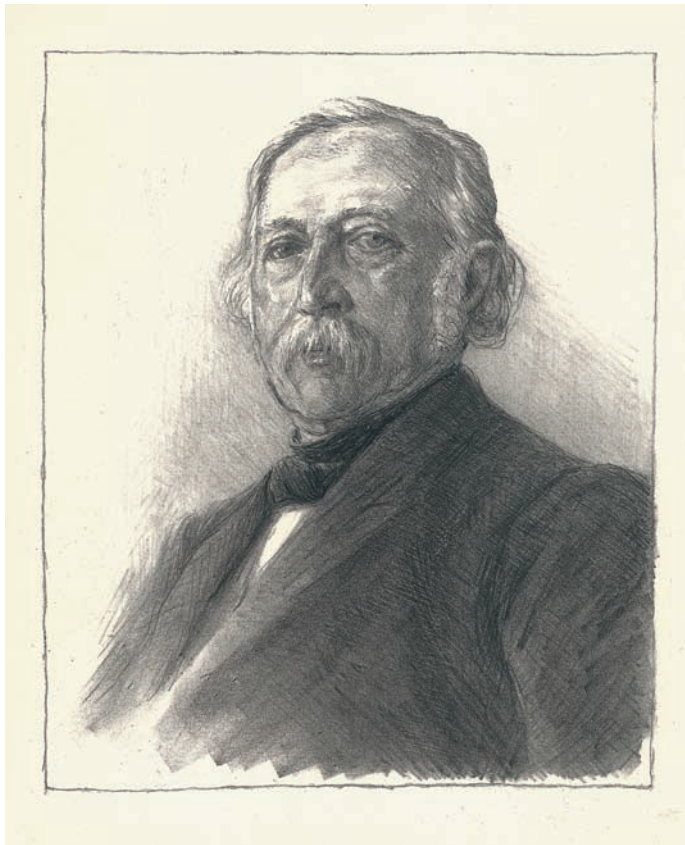

100 **MAX LIEBERMANN** Theodor Fontane

Original-Lithographie, Schiefler 42/II/b/2, 267 x 220 mm, 1896

€ 1.800,-