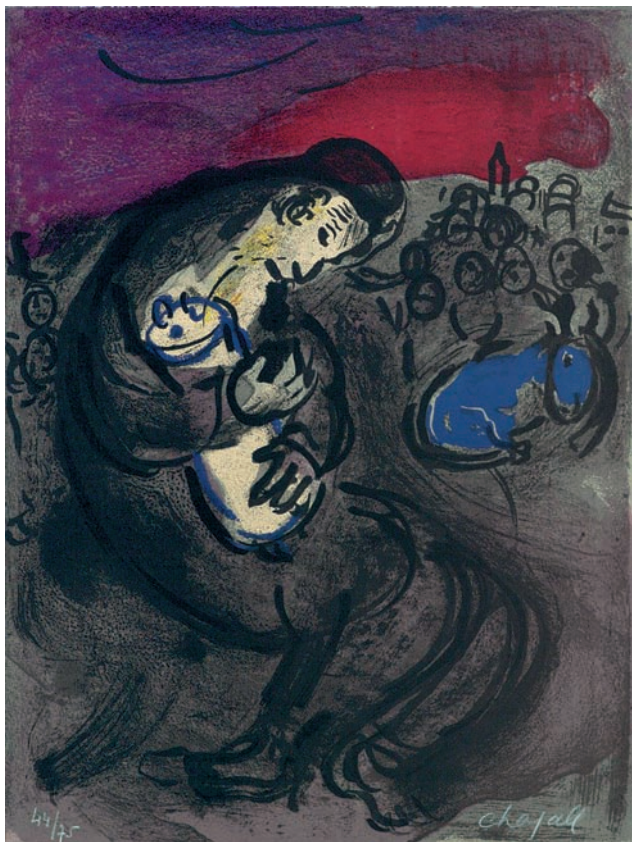

€ 200,-

11 **HERMANN F. BIELING Kirmes**

Linolschnitt, signiert, datiert, 225 x 315 mm, 1921

€ 180,-

12 **HEINRICH CAMPENDONK Mann mit Katze auf dem Schoß**

Original-Holzschnitt, Engels 44, 236 x 130 mm, 1919

€ 200,-

13 **HEINRICH CAMPENDONK Frau mit Blume**

Original-Holzschnitt, Engels 32, 180 x 121 mm, 1918

14 **BÉLA CZÓBEL Mädchen bei der Toilette**

Radierung, signiert, 246 x 111 mm, 1923

€ 300,-

15 **MARC CHAGALL** **Klagelied des Jeremias**