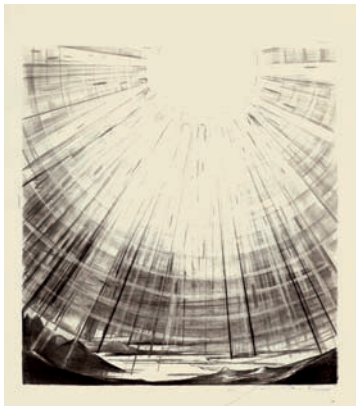

*€ 3.000,-

64 **KARL HERMANN HAUPT** **Landschaft mit Brücke**
Aquarell (Nachlaß), 310 x 410 mm, um 1923

€ 4.600,-

65 **KARL HERMANN HAUPT** **Raumkomposition**
Aquarell über Bleistift (Nachlaß), 350 x 250 mm, um 1923

€ 2.000,-

66 **WILLY JAECKEL Mephisto-Portrait**

Radierung, signiert, Stilijanov-Nedo 99/1, 188 x 140 mm, 1925

*€ 300,-

67 **WILLY JAECKEL Prolog im Himmel**

Radierung, signiert, Stilijanov-Nedo 99/2, 222 x 205 mm, 1925