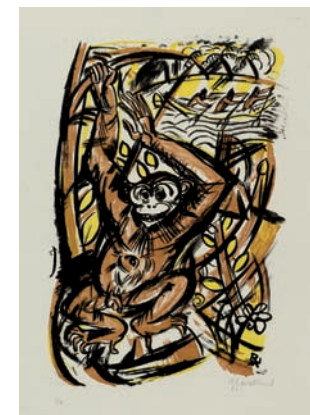

€ 300,-

78 **RICHARD JANTHUR** **Paar im Urwald**

Farblithographie, signiert, 415 x 327 mm, um 1920

€ 1.500,-

79 **RICHARD JANTHUR** **Großer Häuptlingskopf** (vor Leopard und Elefanten)

Farblithographie, signiert, numeriert, 455 x 343 mm, um 1920

€ 1.600,-

80 **RICHARD JANTHUR** **Mädchen und Kanufahrer im Sturm**

Farblithographie, signiert, 440 x 328 mm, um 1920

*€ 1.500,-

81 **RICHARD JANTHUR** **Der Tiger**

Lithographie, signiert, 242 x 195 mm, um 1920

€ 200,-

82 **RICHARD JANTHUR** **Szene nach Strindberg**

Tuschpinsel, signiert, 500 x 330 mm, um 1918

€ 1.000,-

83 **RICHARD JANTHUR** **Der Affe im Baum**

Farblithographie, signiert, numeriert, 400 x 275 mm, um 1920