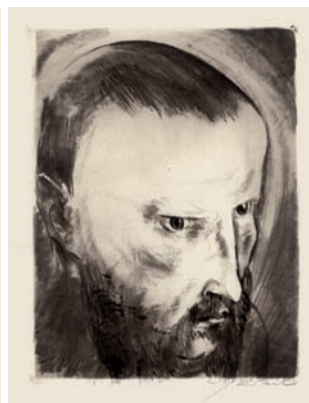

72 **WILLY JAECKEL Garten**

Radierung, signiert, Stilijanov-Nedo 99/7, 219 x 200 mm, 1925

*€ 450,-

73 **WILLY JAECKEL Gretchens Stube**

Radierung, signiert, Stilijanov-Nedo 99/8, 221 x 204 mm, 1925

€ 400,-

74 **WILLY JAECKEL Gretchen im Kerker**

Radierung, signiert, Stilijanov-Nedo 99/11, 220 x 205 mm, 1925

€ 400,-

75 **WILLY JAECKEL Rittersaal**

Radierung, signiert, Stilijanov-Nedo 99/15, 220 x 205 mm, 1925

*€ 300,-

76 **WILLY JAECKEL Innerer Burghof**

Radierung, signiert, Stilijanov-Nedo 99/20, 222 x 205 mm, 1925

€ 400,-

77 **WILLY JAECKEL Faust Portrait**

Radierung, signiert, Stilijanov-Nedo 99/12, 188 x 141 mm, 1925

€ 300,-