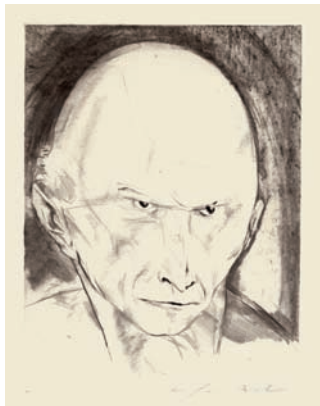

€ 3.000,-

62 **CARL GROSSBERG Bebra, Mitternacht**

(An Tischen ruhende Personen)

Bleistift, datiert „25.7.19“, bezeichnet, 343 x 284 mm, 1919

*€ 1.500,-

63 **CARL GROSSBERG Wiesenpflanzen**

Feder und Aquarell, signiert, datiert, 285 x 350 mm, 1922

*€ 3.000,-

64 **KARL HERMANN HAUPT** **Landschaft mit Brücke**
Aquarell (Nachlaß), 310 x 410 mm, um 1923

€ 4.600,-

65 **KARL HERMANN HAUPT** **Raumkomposition**
Aquarell über Bleistift (Nachlaß), 350 x 250 mm, um 1923

€ 2.000,-

66 **WILLY JAECKEL Mephisto-Portrait**

Radierung, signiert, Stilijanov-Nedo 99/1, 188 x 140 mm, 1925

*€ 300,-

67 **WILLY JAECKEL Prolog im Himmel**

Radierung, signiert, Stilijanov-Nedo 99/2, 222 x 205 mm, 1925