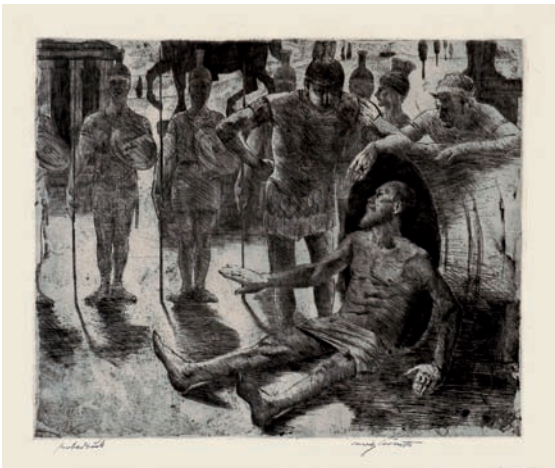

34 **LOVIS CORINTH Alexander und Diogenes** Radierung, Probedruck, signiert, Schwarz 5/VI, 348 x 423 mm, 1894 € 1.000,-