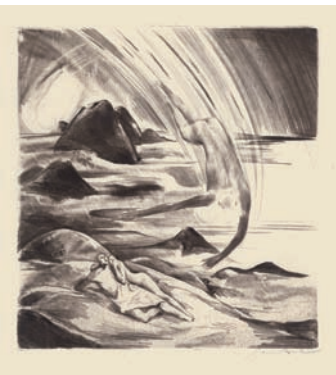

69 **WILLY JAECKEL Studierzimmer**

Radierung, signiert, Stilijanov-Nedo 99/4, 220 x 200 mm, 1925

*€ 300,-

70 **WILLY JAECKEL Hexenküche**

Radierung, signiert, Stilijanov-Nedo 99/6, 220 x 202 mm, 1925

€ 300,-

71 **WILLY JAECKEL Sturz des Euphorion**

Radierung, signiert, Stilijanov-Nedo 99/21, 222 x 205 mm, 1925

€ 400,-