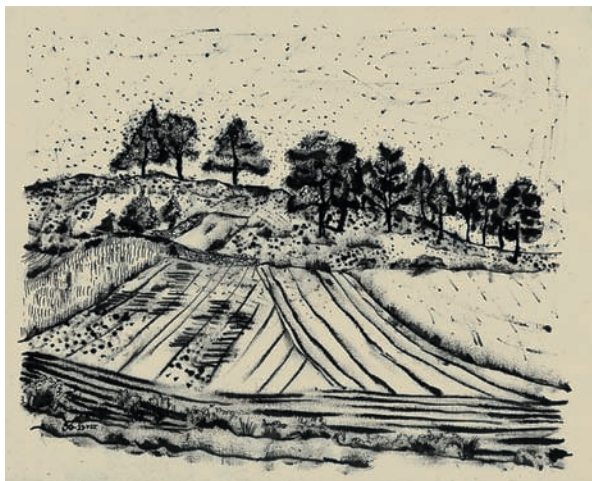

€ 5.000,-

60 **CARL GROSSBERG Sommerliche Landschaft**

Tuschpinsel und Feder, datiert, 286 x 355 mm, 1922

*€ 2.000,-

61 **CARL GROSSBERG Alte Stadt mit Festung**

Bleistift und Graphit (Nachlaß), 308 x 221 mm, 1923