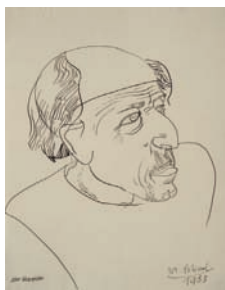

123 **JOSEF SCHARL Alter Schauspieler**
Tuschkfeder, signiert, datiert, bezeichnet, 445 x 345 mm, 1933

*€ 1.000,-