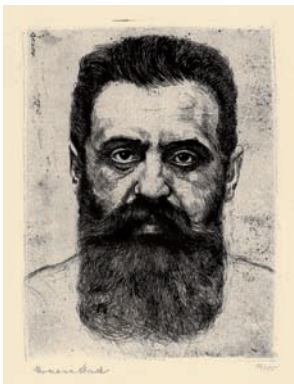

124 **JOSEF SCHARL Rom-Trastevere**
Tuschpinsel, signiert, datiert, bezeichnet, 425 x 340 mm, 1932

*€ 1.000,-

125 **JOSEF SCHARL Junge Arbeiterin**
Tuschpinsel, signiert, datiert, 420 x 325 mm, 1936

€ 1.200,-

126 **HERMANN STRUCK** **Alter Araber mit Spazierstock**
Aquarell, signiert, datiert „Haifa 1925“, 510 x 335 mm, 1925

€ 2.700,-

127 **HERMANN STRUCK** **Alter Jude**

Original-Radierung, i. d. Platte monogrammiert, datiert, Rusel R 421, 298 x 245 mm, 1913 *€ 300,-