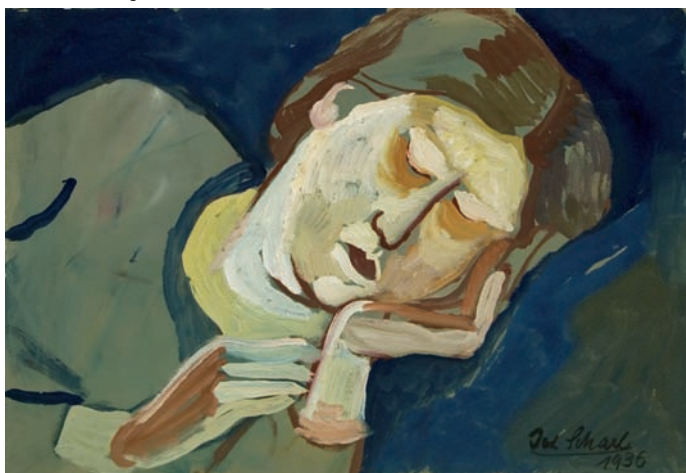

€ 120,-

120 **JOSEF SCHARL Frau mit langem Haar**
Gouache, signiert, datiert, 485 x 300 mm, 1940

*€ 8.000,-

121 **JOSEF SCHARL Mann mit blauer Jacke**
Gouache, signiert, datiert, 455 x 355 mm, 1940

*€ 8.000,-

122 **JOSEF SCHARL Schlafende Frau**
Gouache, signiert, datiert, 300 x 430 mm, 1936

€ 5.000,-

123 **JOSEF SCHARL Alter Schauspieler**
Tuschkfeder, signiert, datiert, bezeichnet, 445 x 345 mm, 1933

*€ 1.000,-